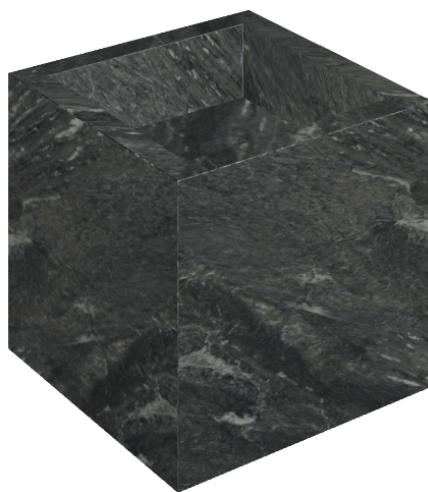

# Cube

## Washbasin 40

Rivestimento del  
prodotto

Skyfall Nero Smeraldo  
Matt

I colori e le altre caratteristiche estetiche delle piastrelle presenti nelle illustrazioni presenti sul sito sono puramente indicativi. Guarda sempre i campioni di persona prima dell'acquisto.