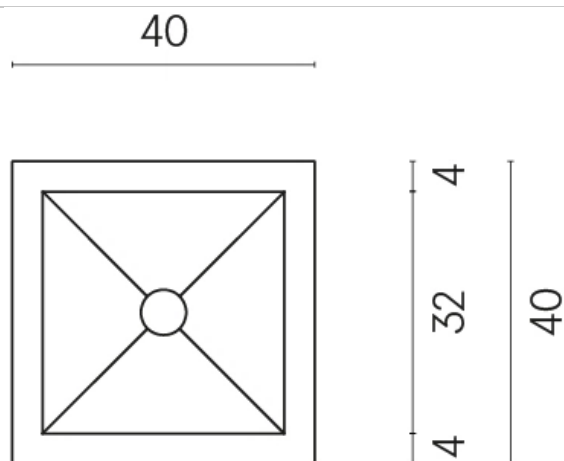

SCHEDA DI CONFIGURAZIONE

Cod. art.:

620810000008

Cube

Washbasin 40

Rivestimento del
prodotto

Charme Deluxe
Bianco Michelangelo
Matt

I colori e le altre caratteristiche estetiche delle piastrelle presenti nelle illustrazioni presenti sul sito sono puramente indicativi. Guarda sempre i campioni di persona prima dell'acquisto.