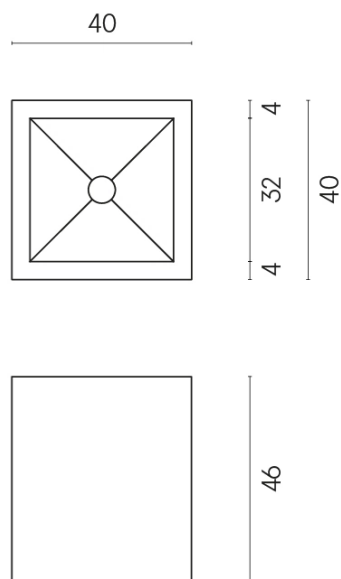

SCHEDA DI CONFIGURAZIONE

Cod. art.: 620810000008

Cube

Washbasin 40

Rivestimento del
prodotto
Terraviva Greige Matt

I colori e le altre caratteristiche estetiche delle piastrelle presenti nelle illustrazioni presenti sul sito sono puramente indicativi. Guarda sempre i campioni di persona prima dell'acquisto.