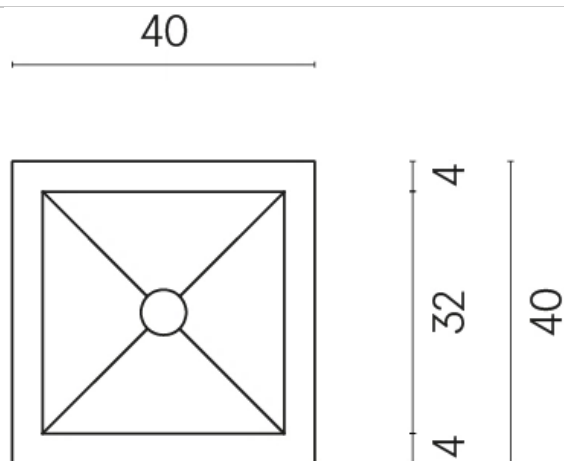

SCHEDA DI CONFIGURAZIONE

Cod. art.:

620810000008

Cube

Washbasin 40

Rivestimento del
prodotto

Charme Advance
Alabastro White Matt

I colori e le altre caratteristiche estetiche delle piastrelle presenti nelle illustrazioni presenti sul sito sono puramente indicativi. Guarda sempre i campioni di persona prima dell'acquisto.