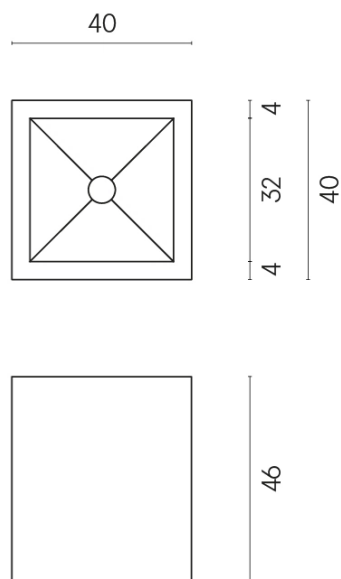

SCHEDA DI CONFIGURAZIONE

Cod. art.: 620810000008

Cube

Washbasin 40

Rivestimento del
prodotto
Charme Advance
Elegant Brown Lux

I colori e le altre caratteristiche estetiche delle piastrelle presenti nelle illustrazioni presenti sul sito sono puramente indicativi. Guarda sempre i campioni di persona prima dell'acquisto.