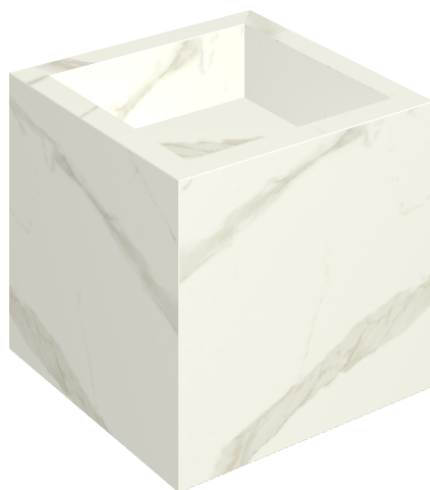

SCHEDA DI CONFIGURAZIONE

Cod. art.: 620810000008

Cube

Washbasin 40

Rivestimento del
prodotto

Metropolis Calacatta
Gold Matt

I colori e le altre caratteristiche estetiche delle piastrelle presenti nelle illustrazioni presenti sul sito sono puramente indicativi. Guarda sempre i campioni di persona prima dell'acquisto.