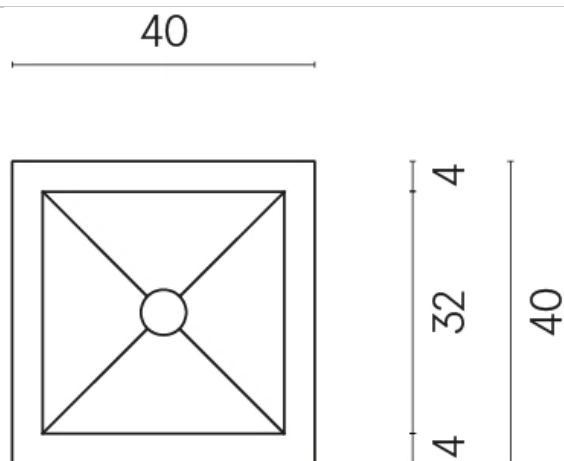

SCHEDA DI CONFIGURAZIONE

Cod. art.: 620810000008

Cube

Washbasin 40

Rivestimento del
prodotto
Continuum Polar Matt

I colori e le altre caratteristiche estetiche delle piastrelle presenti nelle illustrazioni presenti sul sito sono puramente indicativi. Guarda sempre i campioni di persona prima dell'acquisto.

**Trova il punto vendita
autorizzato più vicino:**

<https://yug.italonceramica.ru/ru/home/dealer/>