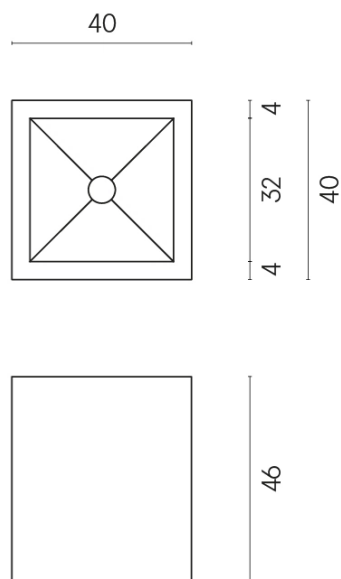

SCHEMA DI CONFIGURAZIONE

Cod. art.:

620810000008

Cube

Washbasin 40

Rivestimento del
prodottoContinuum Brass
Gold Honed

I colori e le altre caratteristiche estetiche delle piastrelle presenti nelle illustrazioni presenti sul sito sono puramente indicativi. Guarda sempre i campioni di persona prima dell'acquisto.