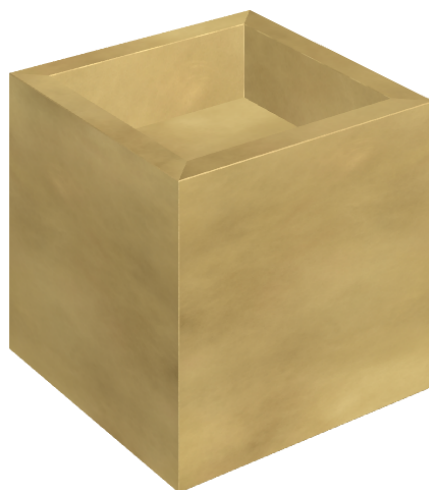

SCHEMA DI CONFIGURAZIONE

Cod. art.:

620810000008

Cube

Washbasin 40

Rivestimento del
prodottoContinuum Brass
Gold Honed

I colori e le altre caratteristiche estetiche delle piastrelle presenti nelle illustrazioni presenti sul sito sono puramente indicativi. Guarda sempre i campioni di persona prima dell'acquisto.