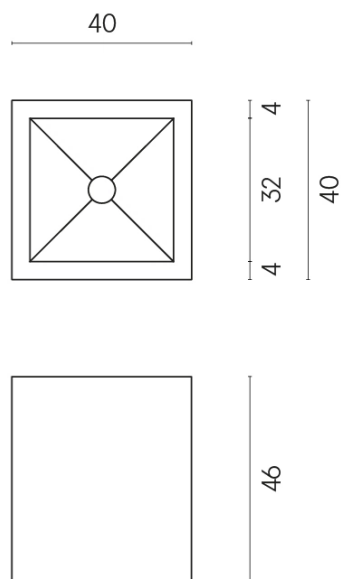

SCHEDA DI CONFIGURAZIONE

Cod. art.: 620810000008

Cube

Washbasin 40

Rivestimento del
prodotto
Eternum Gold Matt

I colori e le altre caratteristiche estetiche delle piastrelle presenti nelle illustrazioni presenti sul sito sono puramente indicativi. Guarda sempre i campioni di persona prima dell'acquisto.