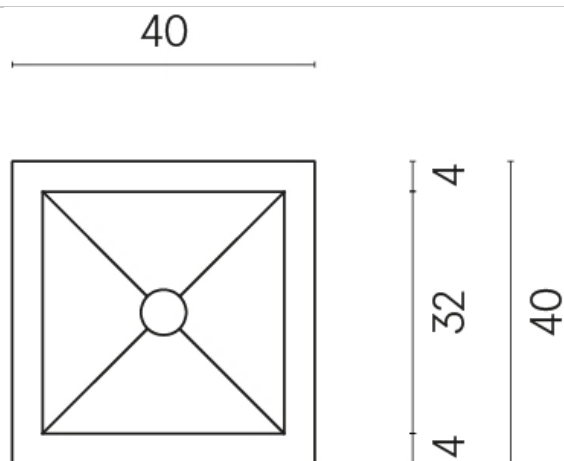

SCHEDA DI CONFIGURAZIONE

Cod. art.: 620810000008

Cube

Washbasin 40

Rivestimento del
prodotto
Eternum Gold Matt

I colori e le altre caratteristiche estetiche delle piastrelle presenti nelle illustrazioni presenti sul sito sono puramente indicativi. Guarda sempre i campioni di persona prima dell'acquisto.