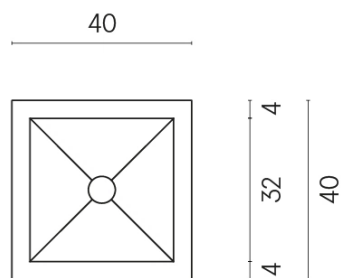

SCHEDA DI CONFIGURAZIONE

Cod. art.: 620810000008

Cube

Washbasin 40

Rivestimento del prodotto

Eternum Volcano Matt

I colori e le altre caratteristiche estetiche delle piastrelle presenti nelle illustrazioni presenti sul sito sono puramente indicativi. Guarda sempre i campioni di persona prima dell'acquisto.