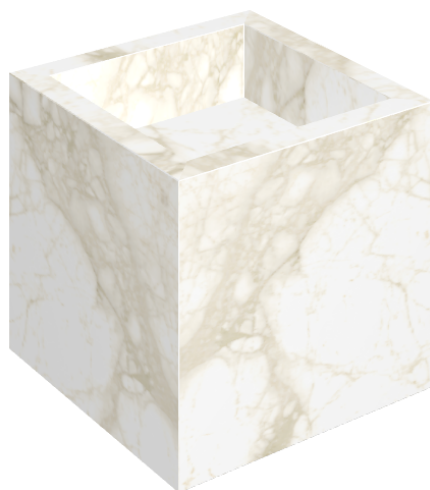

SCHEDA DI CONFIGURAZIONE

Cod. art.: 620810000008

Cube

Washbasin 40

Rivestimento del
prodotto
Eternum Carrara Lux

I colori e le altre caratteristiche estetiche delle piastrelle presenti nelle illustrazioni presenti sul sito sono puramente indicativi. Guarda sempre i campioni di persona prima dell'acquisto.