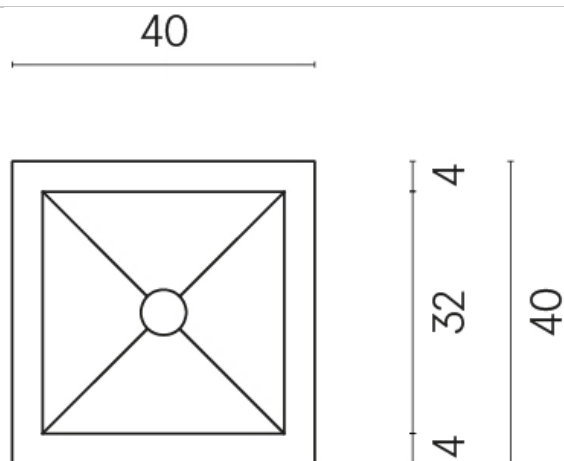

SCHEDA DI CONFIGURAZIONE

Cod. art.: 620810000008

Cube

Washbasin 40

Rivestimento del
prodotto
Stellaris Elegant Silver
Matt

I colori e le altre caratteristiche estetiche delle piastrelle presenti nelle illustrazioni presenti sul sito sono puramente indicativi. Guarda sempre i campioni di persona prima dell'acquisto.