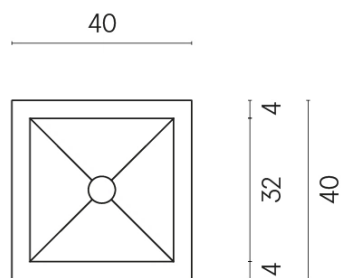

SCHEDA DI CONFIGURAZIONE

Cod. art.: 620810000008

Cube

Washbasin 40

Rivestimento del
prodotto

Stellaris Dover Light
Matt

I colori e le altre caratteristiche estetiche delle piastrelle presenti nelle illustrazioni presenti sul sito sono puramente indicativi. Guarda sempre i campioni di persona prima dell'acquisto.