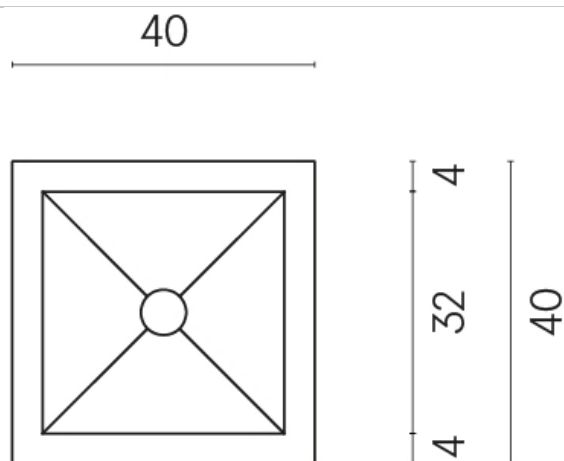

SCHEDA DI CONFIGURAZIONE

Cod. art.: 620810000008

Cube

Washbasin 40

Rivestimento del
prodotto

Materia Titanio Honed
Satin

I colori e le altre caratteristiche estetiche delle piastrelle presenti nelle illustrazioni presenti sul sito sono puramente indicativi. Guarda sempre i campioni di persona prima dell'acquisto.