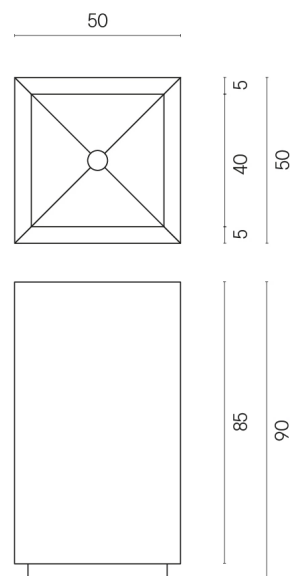

SCHEDA DI CONFIGURAZIONE

Cod. art.:

620810000006

Cube

Washbasin 50

Rivestimento del
prodotto

Charme Evo
Calacatta Matt

I colori e le altre caratteristiche estetiche delle piastrelle presenti nelle illustrazioni presenti sul sito sono puramente indicativi. Guarda sempre i campioni di persona prima dell'acquisto.

**Trova il punto vendita
autorizzato più vicino:**

<https://yug.italonceramica.ru/ru/home/dealer/>

ITALON HOME

© COPYRIGHT ITALON - АО Керамогранитный завод 142800, Россия, Московская область, г. Ступино, Староситненское шоссе, вл. 32 - Тел. +7 495 2251322 / Факс +7 495 2251346