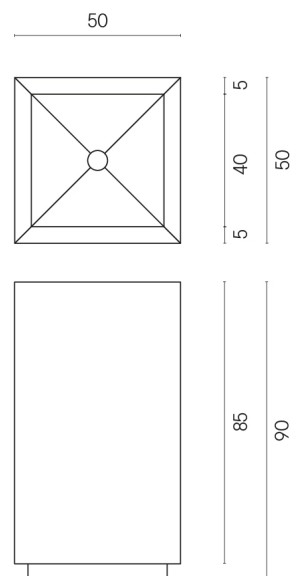

SCHEDA DI CONFIGURAZIONE

Cod. art.: 620810000006

Cube

Washbasin 50

Rivestimento del
prodottoRoom Black Stone
Honed Satin

I colori e le altre caratteristiche estetiche delle piastrelle presenti nelle illustrazioni presenti sul sito sono puramente indicativi. Guarda sempre i campioni di persona prima dell'acquisto.