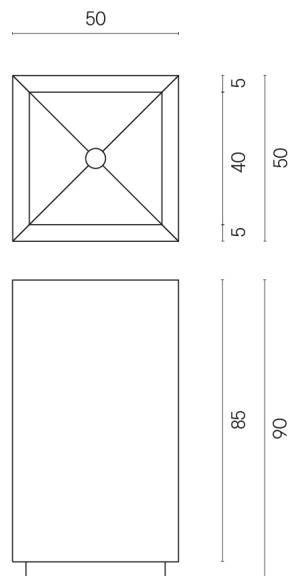

SCHEDA DI CONFIGURAZIONE

Cod. art.: 620810000006

Cube

Washbasin 50

Rivestimento del
prodotto
Millennium Silver Matt

I colori e le altre caratteristiche estetiche delle piastrelle presenti nelle illustrazioni presenti sul sito sono puramente indicativi. Guarda sempre i campioni di persona prima dell'acquisto.