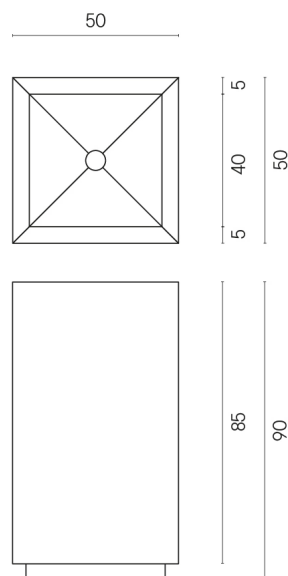

SCHEDA DI CONFIGURAZIONE

Cod. art.:

620810000006

Cube

Washbasin 50

Rivestimento del
prodotto

Millennium Silver Matt

I colori e le altre caratteristiche estetiche delle piastrelle presenti nelle illustrazioni presenti sul sito sono puramente indicativi. Guarda sempre i campioni di persona prima dell'acquisto.