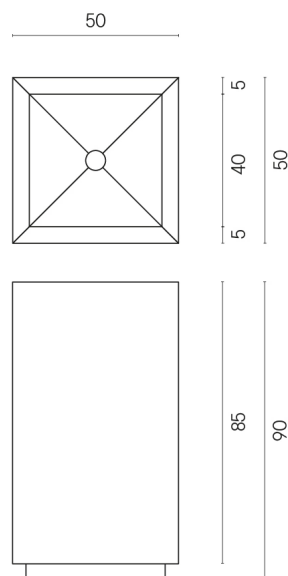

SCHEDA DI CONFIGURAZIONE

Cod. art.:

620810000006

Cube

Washbasin 50

Rivestimento del prodotto

Charme Deluxe Arabescato White Matt

I colori e le altre caratteristiche estetiche delle piastrelle presenti nelle illustrazioni presenti sul sito sono puramente indicativi. Guarda sempre i campioni di persona prima dell'acquisto.