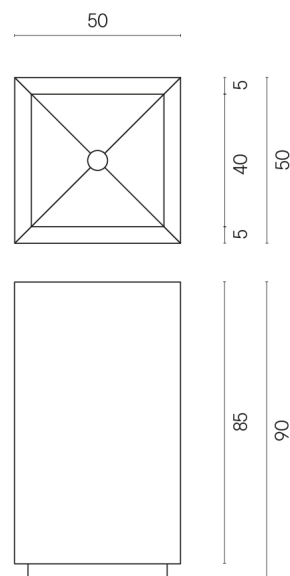

SCHEMA DI CONFIGURAZIONE

Cod. art.:

620810000006

Cube

Washbasin 50

Rivestimento del
prodotto

Terraviva Dark Matt

I colori e le altre caratteristiche estetiche delle piastrelle presenti nelle illustrazioni presenti sul sito sono puramente indicativi. Guarda sempre i campioni di persona prima dell'acquisto.