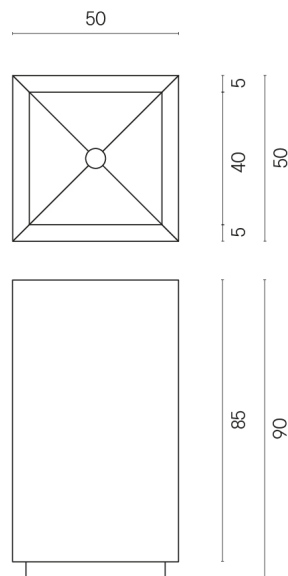

SCHEDA DI CONFIGURAZIONE

Cod. art.:

620810000006

Cube

Washbasin 50

Rivestimento del
prodotto

Metropolis Imperial
Black Matt

I colori e le altre caratteristiche estetiche delle piastrelle presenti nelle illustrazioni presenti sul sito sono puramente indicativi. Guarda sempre i campioni di persona prima dell'acquisto.