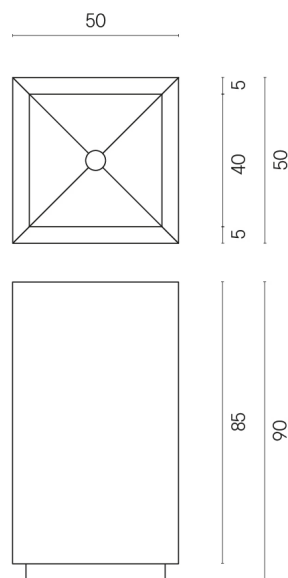

SCHEDA DI CONFIGURAZIONE

Cod. art.: 620810000006

Cube

Washbasin 50

Rivestimento del
prodotto
Eternum Snow Matt

I colori e le altre caratteristiche estetiche delle piastrelle presenti nelle illustrazioni presenti sul sito sono puramente indicativi. Guarda sempre i campioni di persona prima dell'acquisto.