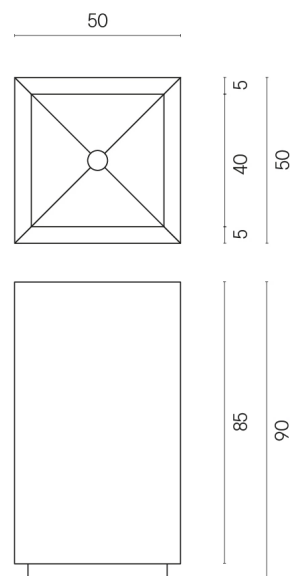

SCHEMA DI CONFIGURAZIONE

Cod. art.:

620810000006

Cube

Washbasin 50

Rivestimento del
prodotto

Eternum Coffee Matt

I colori e le altre caratteristiche estetiche delle piastrelle presenti nelle illustrazioni presenti sul sito sono puramente indicativi. Guarda sempre i campioni di persona prima dell'acquisto.