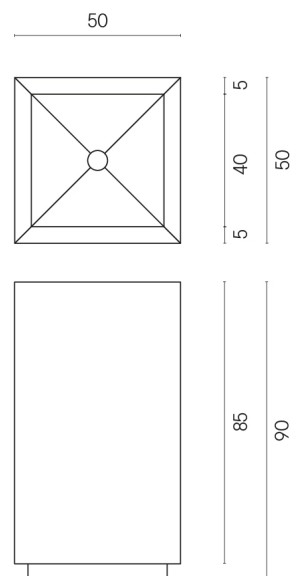

SCHEDA DI CONFIGURAZIONE

Cod. art.: 620810000006

Cube

Washbasin 50

Rivestimento del
prodottoEternum Volcano
Matt

I colori e le altre caratteristiche estetiche delle piastrelle presenti nelle illustrazioni presenti sul sito sono puramente indicativi. Guarda sempre i campioni di persona prima dell'acquisto.