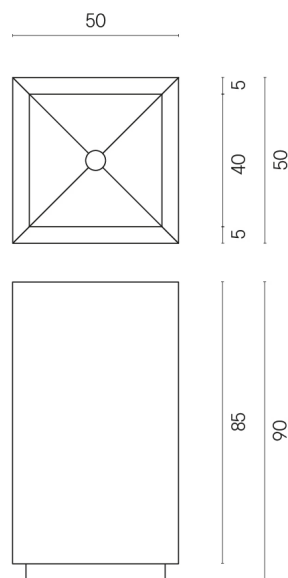

SCHEDA DI CONFIGURAZIONE

Cod. art.: 620810000006

Cube

Washbasin 50

Rivestimento del
prodotto

Stellaris Carrara Ivory
Matt

I colori e le altre caratteristiche estetiche delle piastrelle presenti nelle illustrazioni presenti sul sito sono puramente indicativi. Guarda sempre i campioni di persona prima dell'acquisto.