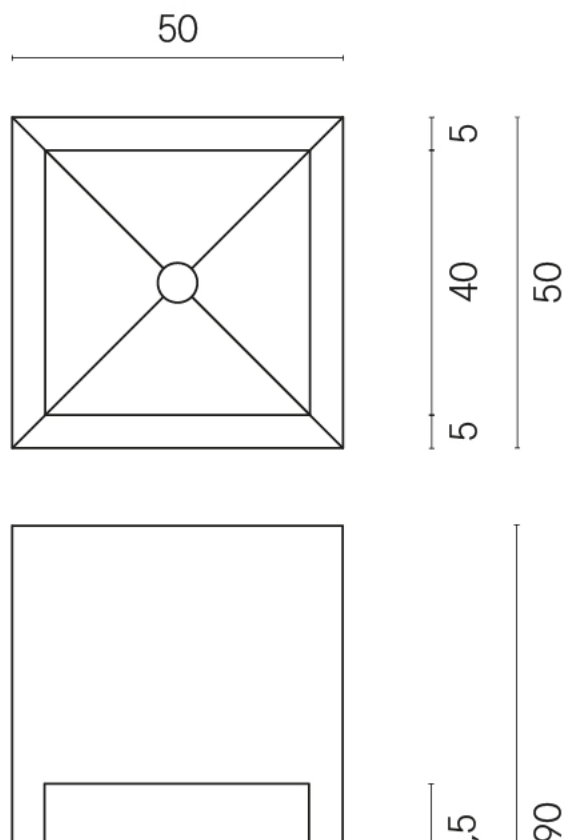

SCHEDA DI CONFIGURAZIONE

Cod. art.: 620810000007

Cube

Washbasin Shelf 50

Rivestimento del prodotto

Charme Evo Onyx Matt

I colori e le altre caratteristiche estetiche delle piastrelle presenti nelle illustrazioni presenti sul sito sono puramente indicativi. Guarda sempre i campioni di persona prima dell'acquisto.