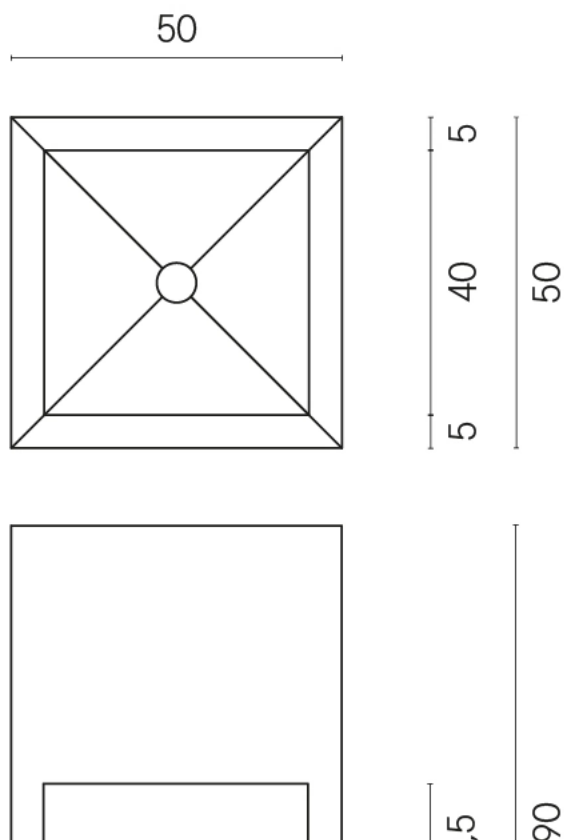

SCHEDA DI CONFIGURAZIONE

Cod. art.: 620810000007

Cube

Washbasin Shelf 50

Rivestimento del
prodotto

Charme Evo Imperiale
Matt

I colori e le altre caratteristiche estetiche delle piastrelle presenti nelle illustrazioni presenti sul sito sono puramente indicativi. Guarda sempre i campioni di persona prima dell'acquisto.