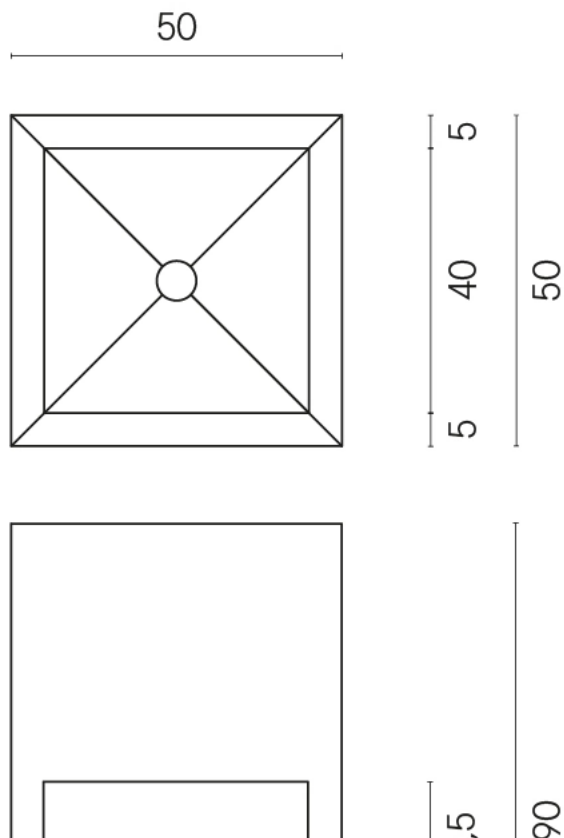

Cod. art.:

620810000007

Cube

Washbasin Shelf 50

Rivestimento del
prodotto

Charme Extra Arcadia
Matt

I colori e le altre caratteristiche estetiche delle piastrelle presenti nelle illustrazioni presenti sul sito sono puramente indicativi. Guarda sempre i campioni di persona prima dell'acquisto.