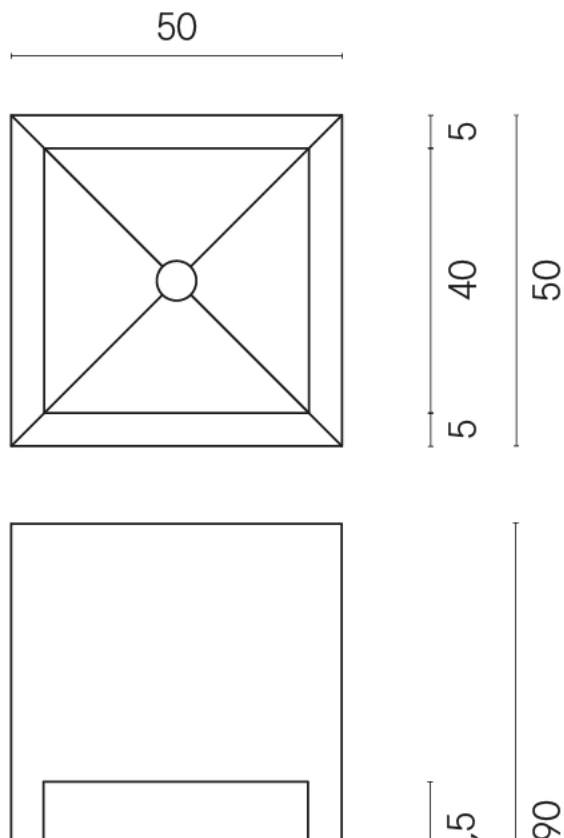

Cod. art.:

620810000007

Cube

Washbasin Shelf 50

Rivestimento del
prodotto

Charme Extra Silver
Matt

I colori e le altre caratteristiche estetiche delle piastrelle presenti nelle illustrazioni presenti sul sito sono puramente indicativi. Guarda sempre i campioni di persona prima dell'acquisto.