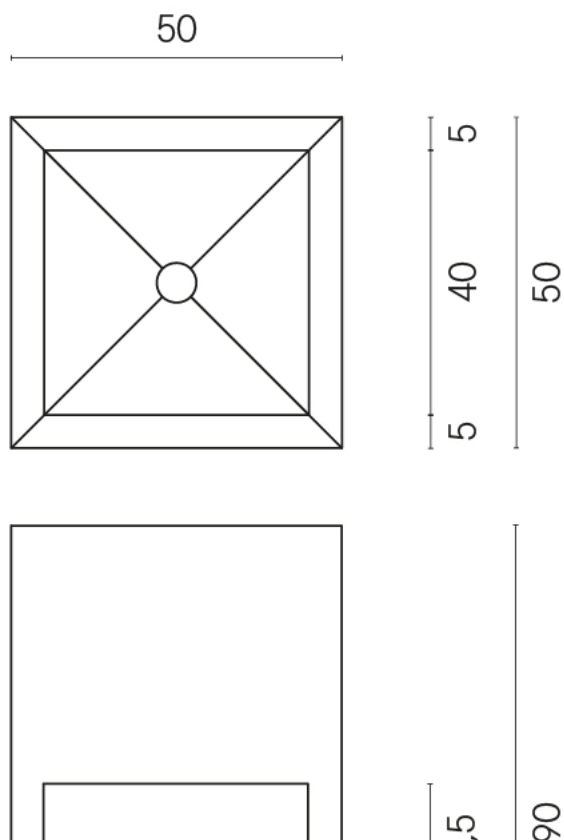

SCHEDA DI CONFIGURAZIONE

Cod. art.: 620810000007

Cube

Washbasin Shelf 50

Rivestimento del
prodotto

Genesis Moon White
Matt

I colori e le altre caratteristiche estetiche delle piastrelle presenti nelle illustrazioni presenti sul sito sono puramente indicativi. Guarda sempre i campioni di persona prima dell'acquisto.