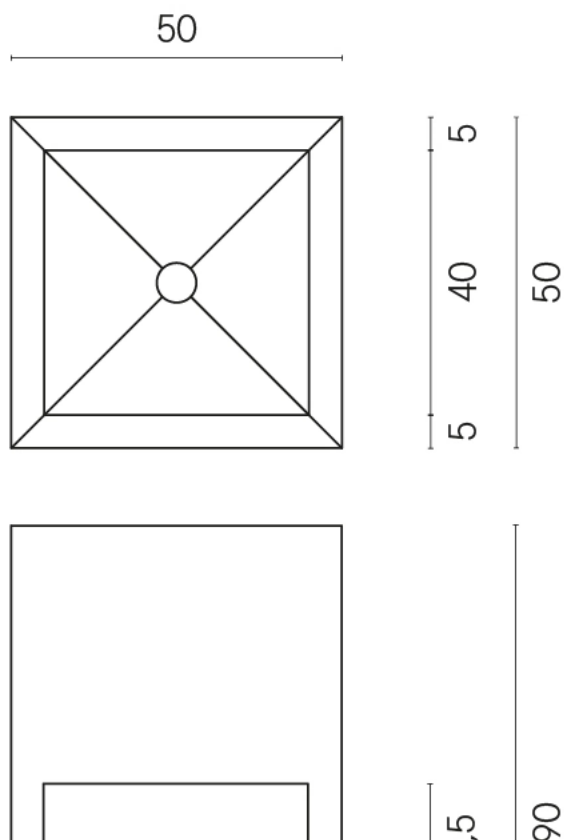

SCHEDA DI CONFIGURAZIONE

Cod. art.: 620810000007

Cube

Washbasin Shelf 50

Rivestimento del prodotto

Genesis Mercury
Brown Matt

I colori e le altre caratteristiche estetiche delle piastrelle presenti nelle illustrazioni presenti sul sito sono puramente indicativi. Guarda sempre i campioni di persona prima dell'acquisto.