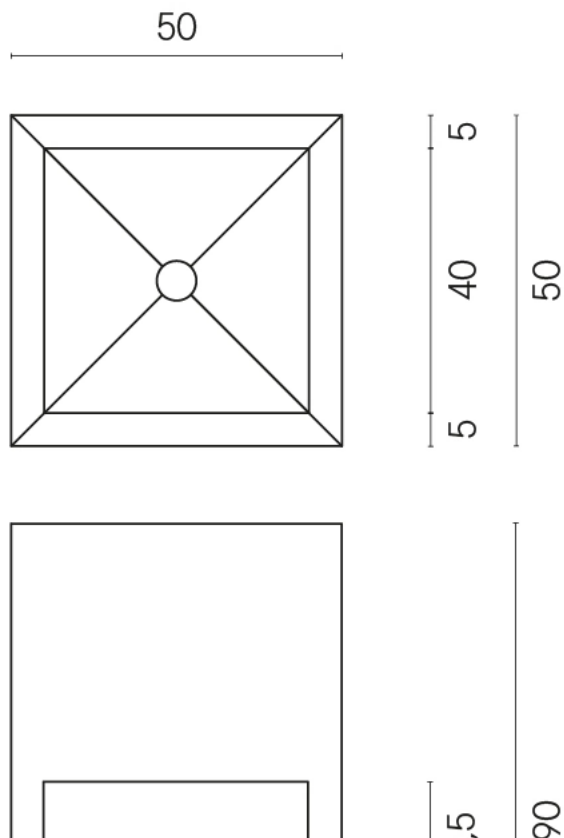

Cod. art.:

620810000007

Cube

Washbasin Shelf 50

Rivestimento del
prodotto

Surface Sun Honed
Satin

I colori e le altre caratteristiche estetiche delle piastrelle presenti nelle illustrazioni presenti sul sito sono puramente indicativi. Guarda sempre i campioni di persona prima dell'acquisto.