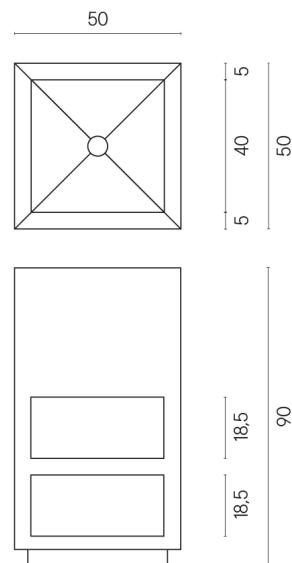

SCHEDA DI CONFIGURAZIONE

Cod. art.: 620810000007

Cube

Washbasin Shelf 50

Rivestimento del prodotto

Room Grey Stone
Honed Satin

I colori e le altre caratteristiche estetiche delle piastrelle presenti nelle illustrazioni presenti sul sito sono puramente indicativi. Guarda sempre i campioni di persona prima dell'acquisto.