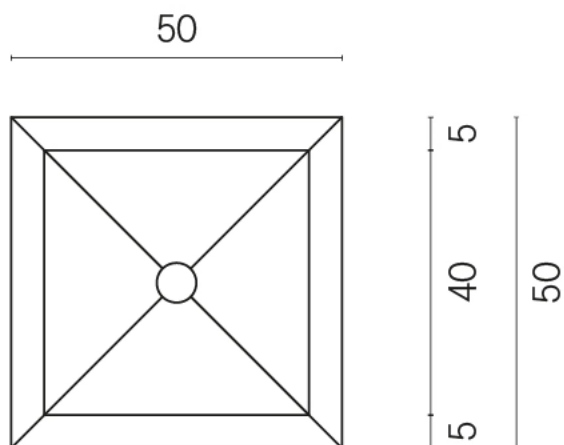

SCHEDA DI CONFIGURAZIONE

Cod. art.: 620810000007

Cube

Washbasin Shelf 50

Rivestimento del
prodotto

Millennium Silver Matt

I colori e le altre caratteristiche estetiche delle piastrelle presenti nelle illustrazioni presenti sul sito sono puramente indicativi. Guarda sempre i campioni di persona prima dell'acquisto.

**Trova il punto vendita
autorizzato più vicino:**

<https://yug.italonceramica.ru/ru/home/dealer/>

ITALON HOME

© COPYRIGHT ITALON - АО Керамогранитный завод 142800, Россия, Московская область, г. Ступино, Староситненское шоссе, вл. 32 - Тел. +7 495 2251322 / Факс +7 495 2251346