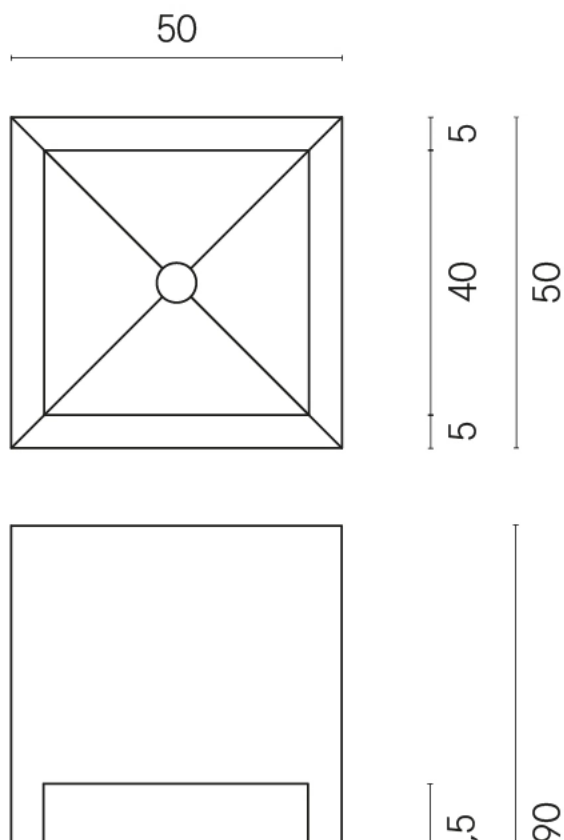

Cod. art.:

620810000007

Cube

Washbasin Shelf 50

Rivestimento del
prodotto

Skyfall Bianco
Paradiso Matt

I colori e le altre caratteristiche estetiche delle piastrelle presenti nelle illustrazioni presenti sul sito sono puramente indicativi. Guarda sempre i campioni di persona prima dell'acquisto.