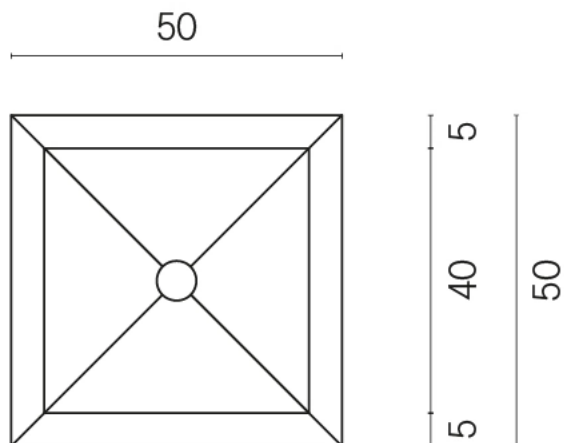

Cod. art.:

620810000007

Cube

Washbasin Shelf 50

Rivestimento del
prodotto

Skyfall Nero Smeraldo
Matt

I colori e le altre caratteristiche estetiche delle piastrelle presenti nelle illustrazioni presenti sul sito sono puramente indicativi. Guarda sempre i campioni di persona prima dell'acquisto.