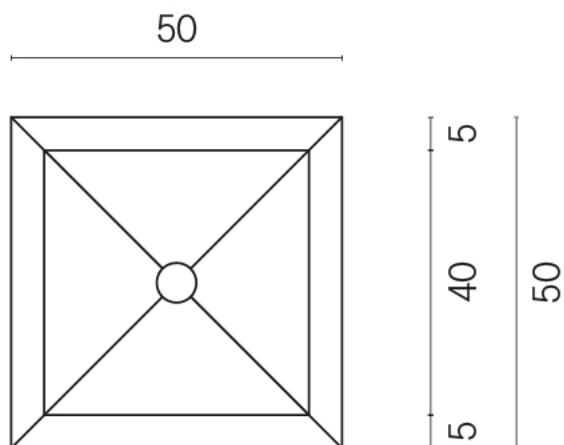

SCHEDA DI CONFIGURAZIONE

Cod. art.: 620810000007

Cube

Washbasin Shelf 50

Rivestimento del
prodotto

Charme Deluxe
Bianco Michelangelo
Matt

I colori e le altre caratteristiche estetiche delle piastrelle presenti nelle illustrazioni presenti sul sito sono puramente indicativi. Guarda sempre i campioni di persona prima dell'acquisto.