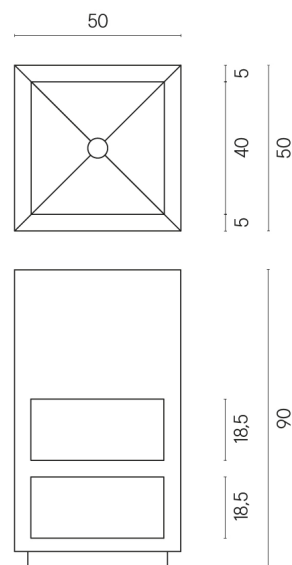

SCHEDA DI CONFIGURAZIONE

Cod. art.: 620810000007

Cube

Washbasin Shelf 50

Rivestimento del prodotto

Charme Deluxe Sahara Noir Matt

I colori e le altre caratteristiche estetiche delle piastrelle presenti nelle illustrazioni presenti sul sito sono puramente indicativi. Guarda sempre i campioni di persona prima dell'acquisto.