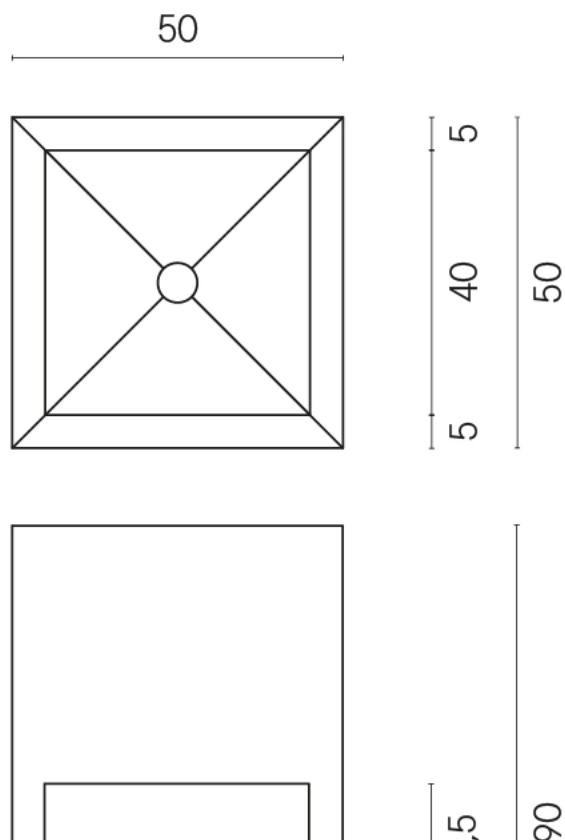

SCHEDA DI CONFIGURAZIONE

Cod. art.: 620810000007

Cube

Washbasin Shelf 50

Rivestimento del
prodotto

Charme Deluxe
Emperador Dark Matt

I colori e le altre caratteristiche estetiche delle piastrelle presenti nelle illustrazioni presenti sul sito sono puramente indicativi. Guarda sempre i campioni di persona prima dell'acquisto.