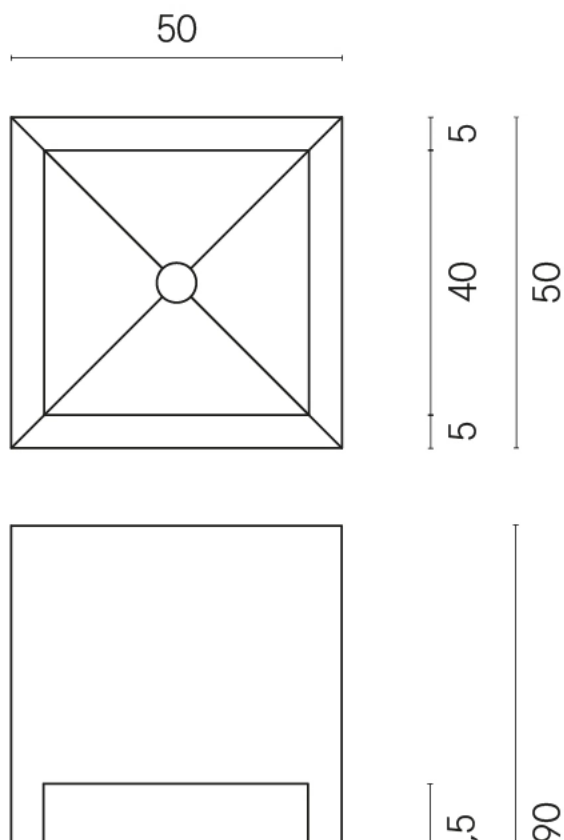

Cod. art.:

620810000007

Cube

Washbasin Shelf 50

Rivestimento del
prodotto

Charme Advance
Platinum White Matt

I colori e le altre caratteristiche estetiche delle piastrelle presenti nelle illustrazioni presenti sul sito sono puramente indicativi. Guarda sempre i campioni di persona prima dell'acquisto.