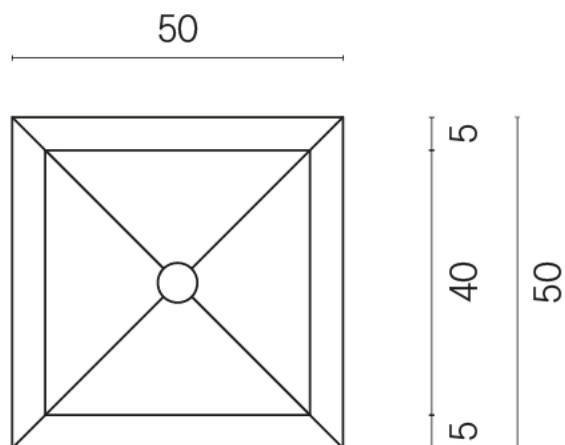

SCHEDA DI CONFIGURAZIONE

Cod. art.: 620810000007

Cube

Washbasin Shelf 50

Rivestimento del prodotto

Charme Advance
Palissandro Dark Lux

I colori e le altre caratteristiche estetiche delle piastrelle presenti nelle illustrazioni presenti sul sito sono puramente indicativi. Guarda sempre i campioni di persona prima dell'acquisto.