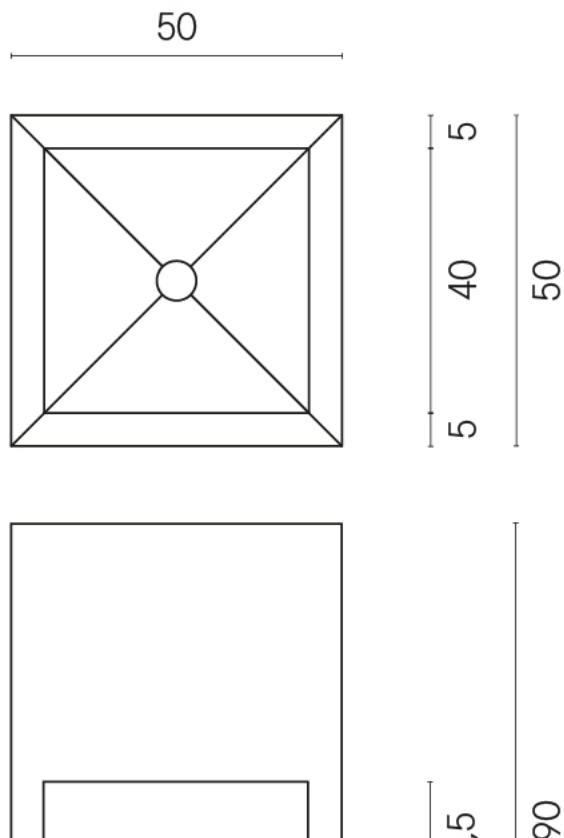

Cod. art.:

620810000007

Cube

Washbasin Shelf 50

Rivestimento del
prodotto

Wonderful Life
Graphite Matt

I colori e le altre caratteristiche estetiche delle piastrelle presenti nelle illustrazioni presenti sul sito sono puramente indicativi. Guarda sempre i campioni di persona prima dell'acquisto.