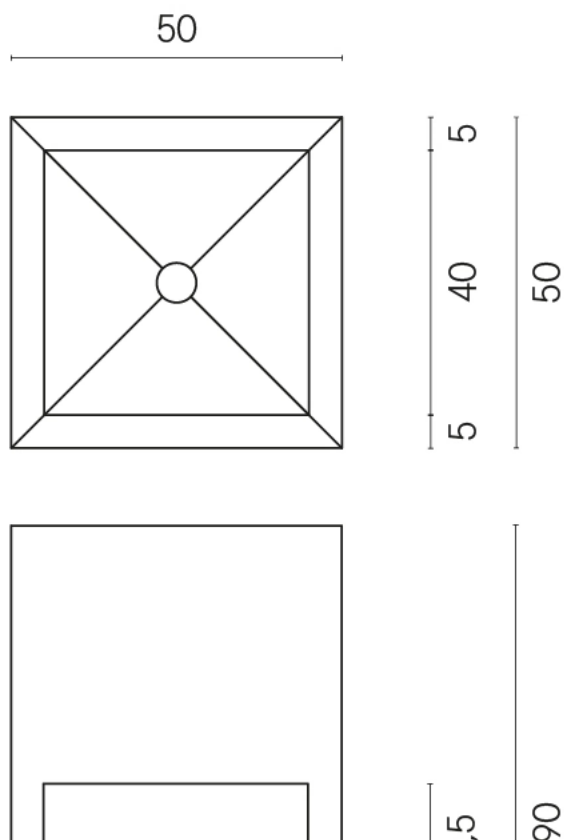

SCHEDA DI CONFIGURAZIONE

Cod. art.: 620810000007

Cube

Washbasin Shelf 50

Rivestimento del
prodotto

Metropolis Glass Sand
Lux

I colori e le altre caratteristiche estetiche delle piastrelle presenti nelle illustrazioni presenti sul sito sono puramente indicativi. Guarda sempre i campioni di persona prima dell'acquisto.