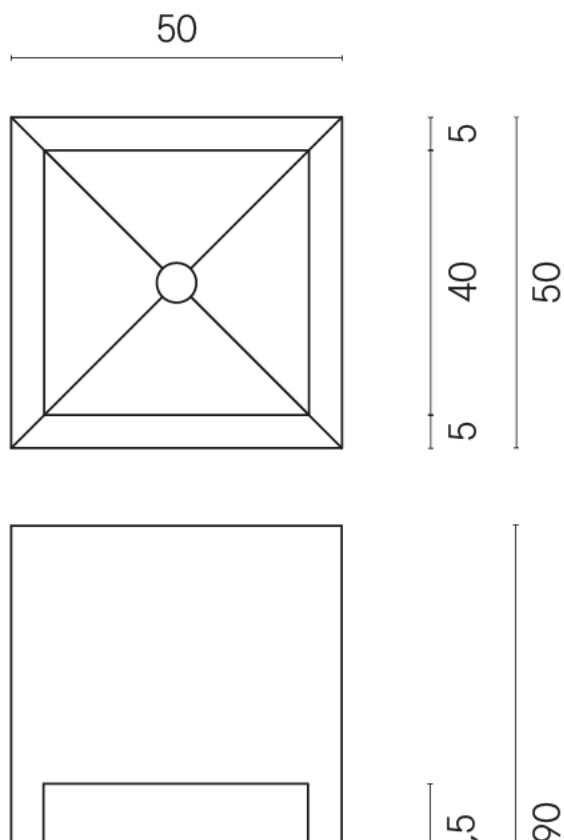

SCHEDA DI CONFIGURAZIONE

Cod. art.: 620810000007

Cube

Washbasin Shelf 50

Rivestimento del
prodotto

Metropolis Calacatta
Gold Matt

I colori e le altre caratteristiche estetiche delle piastrelle presenti nelle illustrazioni presenti sul sito sono puramente indicativi. Guarda sempre i campioni di persona prima dell'acquisto.

**Trova il punto vendita
autorizzato più vicino:**

<https://yug.italonceramica.ru/ru/home/dealer/>