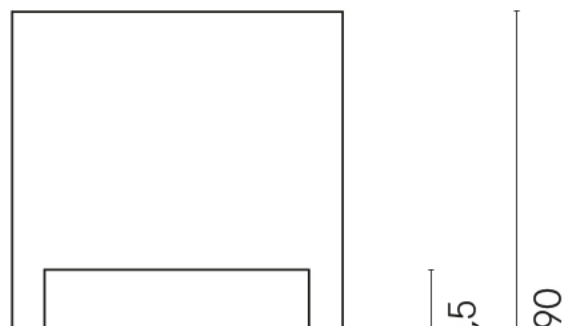

SCHEDA DI CONFIGURAZIONE

Cod. art.: 620810000007

Cube

Washbasin Shelf 50

Rivestimento del prodotto
Metropolis Absolut
Silver Matt

I colori e le altre caratteristiche estetiche delle piastrelle presenti nelle illustrazioni presenti sul sito sono puramente indicativi. Guarda sempre i campioni di persona prima dell'acquisto.