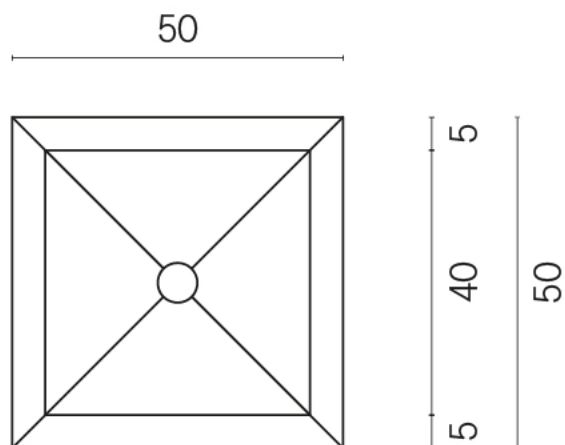

SCHEDA DI CONFIGURAZIONE

Cod. art.: 620810000007

Cube

Washbasin Shelf 50

Rivestimento del prodotto
Metropolis Absolut
Silver Matt

I colori e le altre caratteristiche estetiche delle piastrelle presenti nelle illustrazioni presenti sul sito sono puramente indicativi. Guarda sempre i campioni di persona prima dell'acquisto.