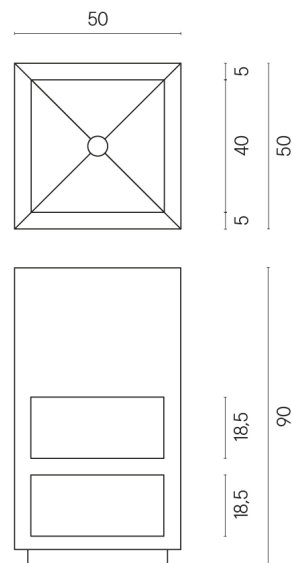

SCHEDA DI CONFIGURAZIONE

Cod. art.: 620810000007

Cube

Washbasin Shelf 50

Rivestimento del
prodotto
Metropolis Imperial
Black Matt

I colori e le altre caratteristiche estetiche delle piastrelle presenti nelle illustrazioni presenti sul sito sono puramente indicativi. Guarda sempre i campioni di persona prima dell'acquisto.