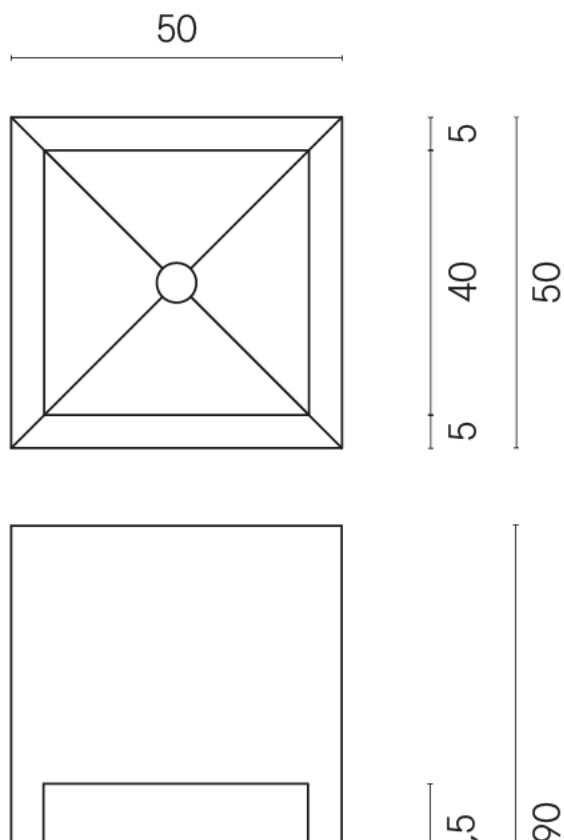

SCHEDA DI CONFIGURAZIONE

Cod. art.: 620810000007

Cube

Washbasin Shelf 50

Rivestimento del
prodotto

Continuum Pure Matt

I colori e le altre caratteristiche estetiche delle piastrelle presenti nelle illustrazioni presenti sul sito sono puramente indicativi. Guarda sempre i campioni di persona prima dell'acquisto.