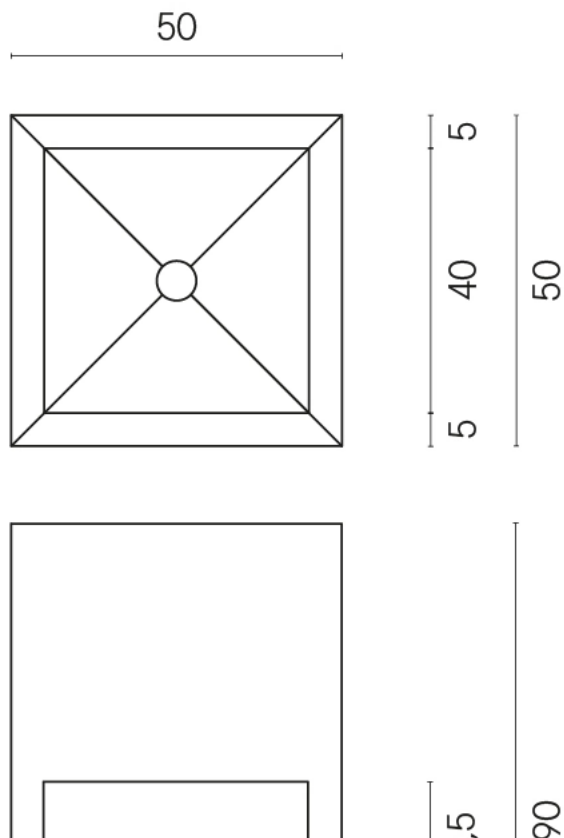

Cod. art.:

620810000007

Cube

Washbasin Shelf 50

Rivestimento del
prodotto

Continuum Iron Matt

I colori e le altre caratteristiche estetiche delle piastrelle presenti nelle illustrazioni presenti sul sito sono puramente indicativi. Guarda sempre i campioni di persona prima dell'acquisto.