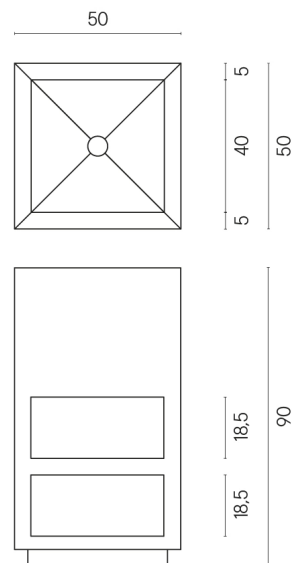

SCHEDA DI CONFIGURAZIONE

Cod. art.: 620810000007

Cube

Washbasin Shelf 50

Rivestimento del prodotto

Continuum Stone
Beige Matt

I colori e le altre caratteristiche estetiche delle piastrelle presenti nelle illustrazioni presenti sul sito sono puramente indicativi. Guarda sempre i campioni di persona prima dell'acquisto.