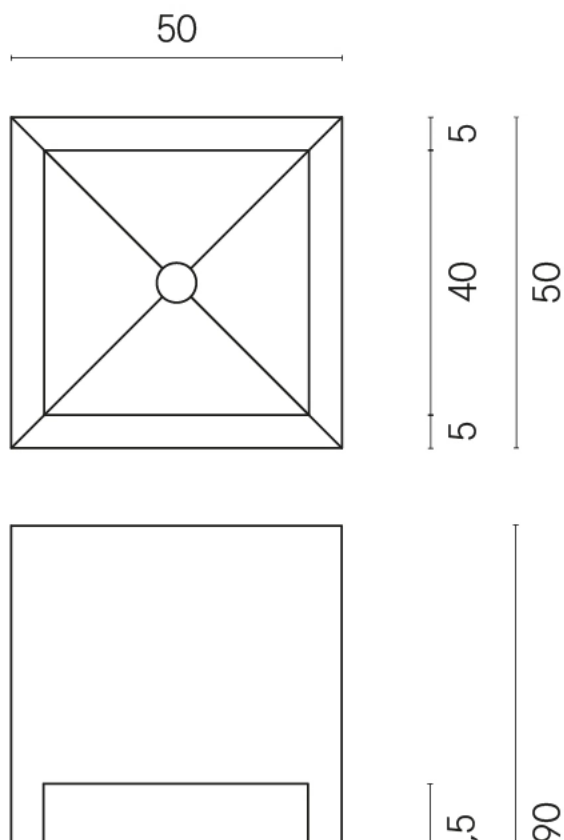

Cod. art.:

620810000007

Cube

Washbasin Shelf 50

Rivestimento del
prodotto

Continuum Stone
Grey Matt

I colori e le altre caratteristiche estetiche delle piastrelle presenti nelle illustrazioni presenti sul sito sono puramente indicativi. Guarda sempre i campioni di persona prima dell'acquisto.