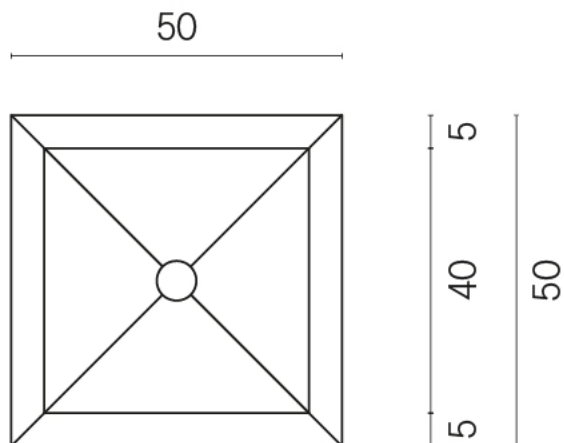

Cod. art.:

620810000007

Cube

Washbasin Shelf 50

Rivestimento del
prodotto

Stellaris Dover Light
Matt

I colori e le altre caratteristiche estetiche delle piastrelle presenti nelle illustrazioni presenti sul sito sono puramente indicativi. Guarda sempre i campioni di persona prima dell'acquisto.